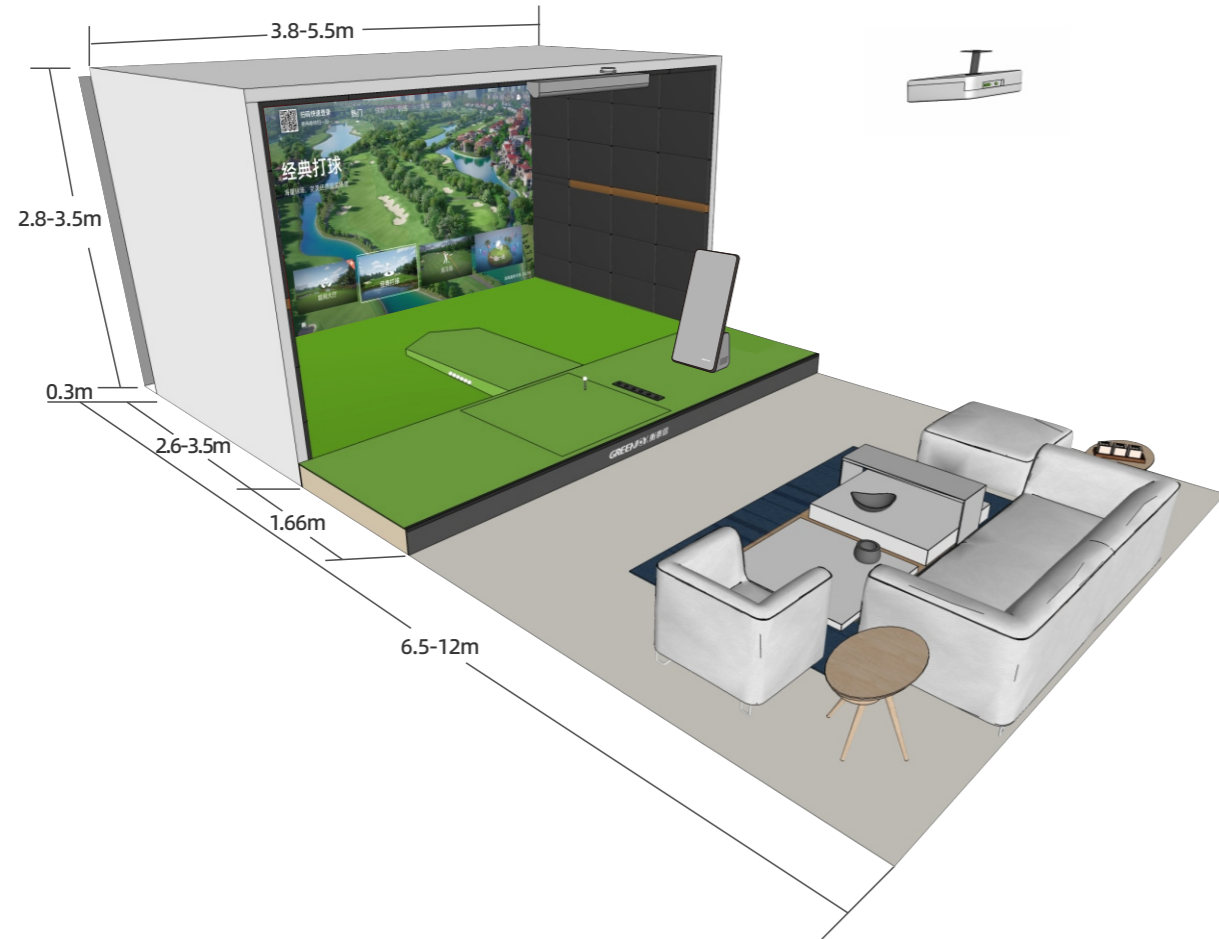

增配选项

影音宝Plus

衡泰信推出增项选配--影音宝Plus, 选配后, 将影视、KTV、会议、游戏四个功能与高尔夫模拟器创新结合, 1个空间5种用途, 开创了高尔夫家庭综合娱乐新时代, 满足家庭成员的不同需求。

扫码观看讲解视频

05 场地要求 SPACE REQUIREMENTS

安装尺寸

安装最小尺寸

6.5m (长) * 3.8m (宽) * 2.8m (高)
约24m²