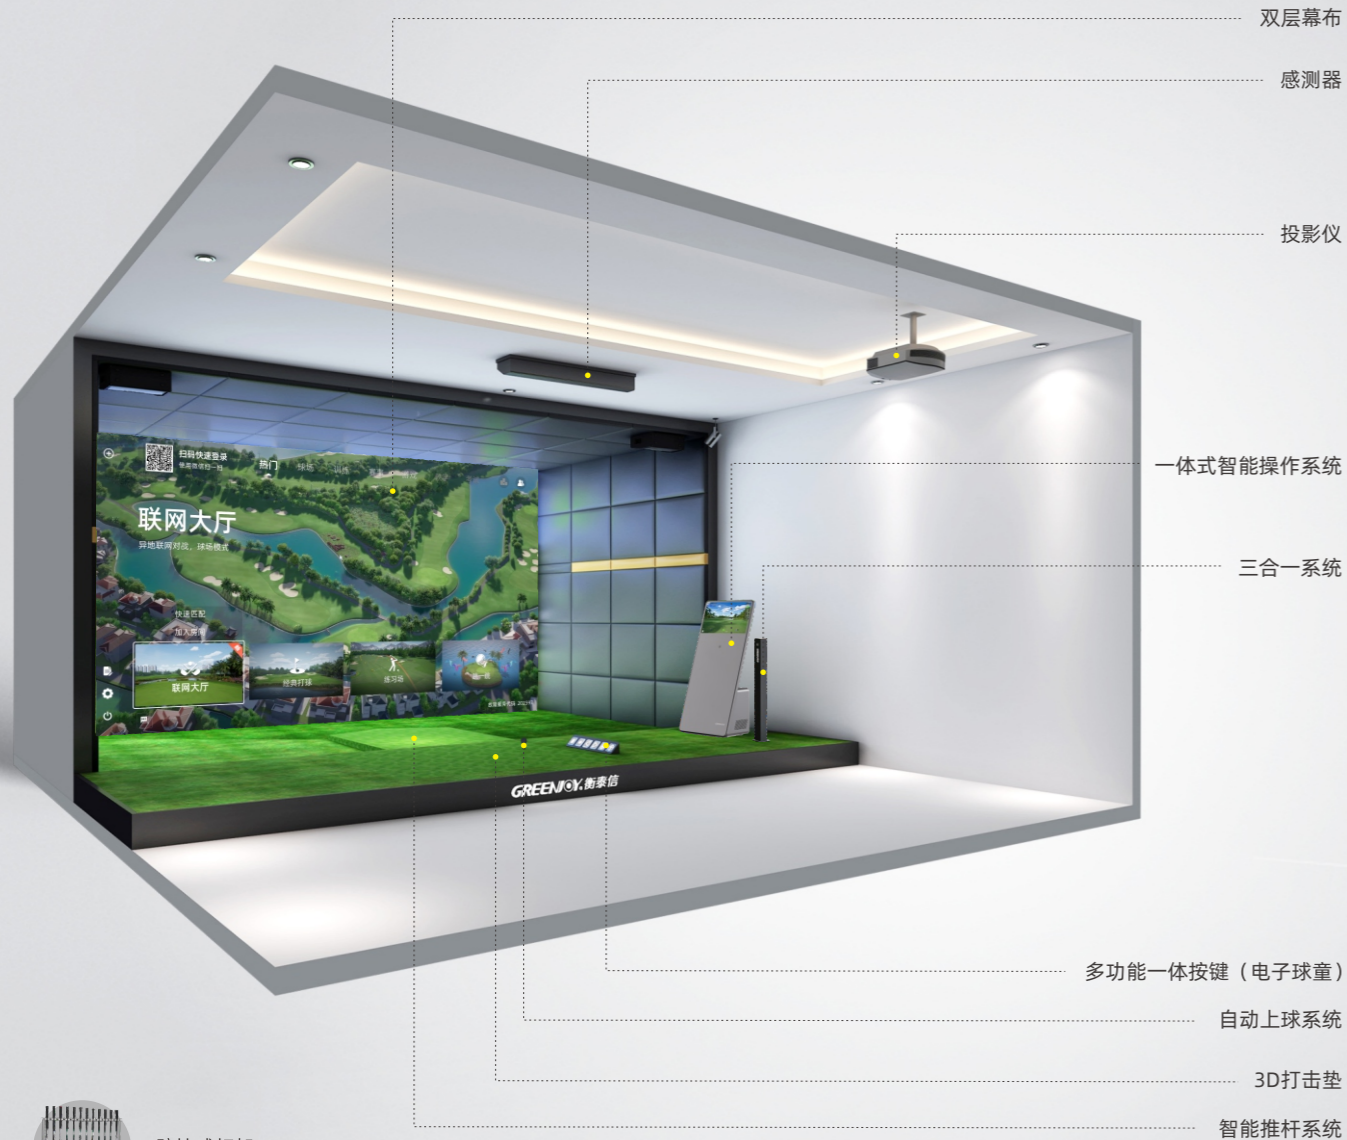

04 产品配置

PRODUCT CONFIGURATION

壁挂球杆架

硬件配置

感测器 GSV MAX高速摄像感测器 精准率: ≥99.5%	三合一系统 集摄像头、麦克风和音响于一体	智能推杆系统 发明专利号: ZL200980100256.7	双层幕布 3D打击垫&草皮
投影仪 4K光峰激光投影系统 硬件分辨率: 4K/3840*2160 流明度: 6200	原厂品牌定制机 处理器: i7-12700 内存: 32GB 独立显卡: RTX4070 固态硬盘: 1TB	一体式智能操作系统 自动上球系统 多功能一体按键 (电子球童)	壁挂球杆架 高尔夫专用Mark标记球 (100颗) 自动上球机专用橡胶TEE (赠送2个)

软件配置

	GOLFJOY	GREENJOY
软件分辨率	4K/3840*2160	1920*1080 FULL HD
球场	总数量: 免费开放200个18洞球场 (截至2024年1月已有121个18洞球场, 全年持续更新中)	总数量: 免费开放171个18洞球场
游戏	跳一跳/ 开心炸弹 /进击的球球/长打王/碰碰堂	打靶游戏/趣味推杆
线上赛事	全球赛事	全国赛/ 会所赛/ 挑战赛

售后服务

整机质保: 1年	感测器+智能推杆系统+自动上球系统质保: 3年
售后热线: 7*12小时	上门装修指导: 1次

增配选项

影音宝Plus

衡泰信推出增项选配--影音宝Plus, 选配后, 将影视、KTV、会议、游戏四个功能与高尔夫模拟器创新结合, 1个空间5种用途, 开创了高尔夫家庭综合娱乐新时代, 满足家庭成员的不同需求。