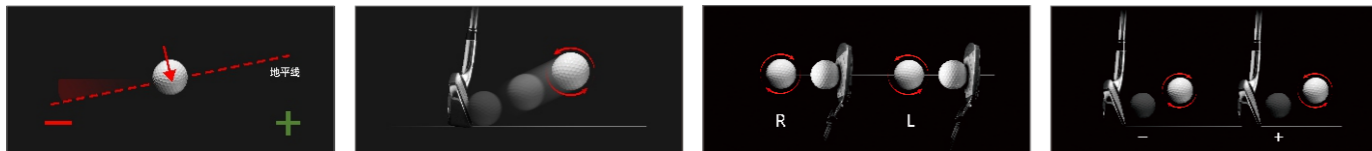

7项球的数据

| 旋转轴 Spin Axis | 总旋转 Spin Rate | 侧旋 Side Spin | 倒旋 Back Spin