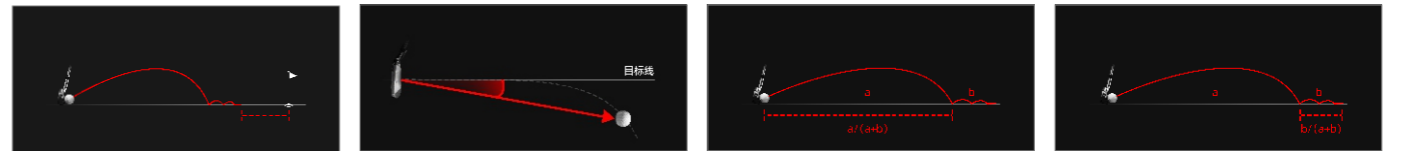

| 剩余距离 Gap | 偏离角度 Deviat. Ang. | 飞行比例 Carry% | 弹跳比例 Roll%

精确感应

直观呈现29项数据