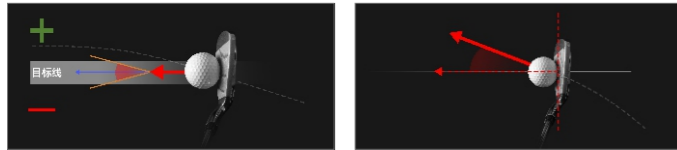

03 产品特点

PRODUCT FEATURES

1:1还原球场实景

在高尔夫数字3D球场的打造上，我们追求极致真实，不仅通过签约授权获取球场最真实原始数据，还组建专业航拍团队，多机位实地拍摄结合无人机激光扫描，最终实现数字3D球场与真实球场像素级贴合，甚至连花草树木都能完全匹配，为用户带来超乎想象的沉浸式体验。

超真实击球反馈

在复原击球体验上精益求精，除了可见的地形条件外，还考虑了海拔、气温、湿度、风力与风向等多重气候因素，完美还原击球时的即时反馈：滚动、弹跳、旋转、撞树、下沙、入水、进洞等。比如，在制作沙坑场景时，会反复将球打入沙坑上万次，只为精准把握沙子颗粒的细腻程度和影响高球运动的微妙差异。

高精度感测技术

衡泰信自主研发的高速摄像感测器，拥有多项专利技术，特殊定制光学镜头和滤光装置，能有效隔绝环境干扰，结合独有双重校准机制，进一步提升数据采集与分析的准确性。双目超高速感测系统，能无死角精准捕捉球与杆的运动轨迹以及触球瞬间姿态。

超精准关键数据

内置多组高性能芯片，搭载最新AI算法模型，实时精确分析各项关键数据，与GOLFOJOY高尔夫智能软件系统强强联合，提供包括飞杆头速度、球速、旋转值、起飞角度、击球效率在内的23项高尔夫关键数据。

03 产品特点 PRODUCT FEATURES

6项杆头数据

| 杆头速度 Club Speed | 击球效率 Smash Factor | 攻击角度 Attack Angle | 杆头路径 Club Path

| 杆面角 Club Face Angle | 杆面相对路径 Club Face to Path

7项球的数据

| 旋转轴 Spin Axis | 总旋转 Spin Rate | 侧旋 Side Spin | 倒旋 Back Spin

| 球速 Ball Speed | 初射方向 Launch Direction | 起飞角度 Launch Angle

16项轨迹数据

| 最大高度 APEX | 飞行距离 Carry Distance | 滞空时间 Hang Time | 落地角 Landing Angle

| 落点偏移 Side Carry | 落点中线 TargetLine Carry | 落点弯曲 Curve Carry | 滚动距离 Roll Distance