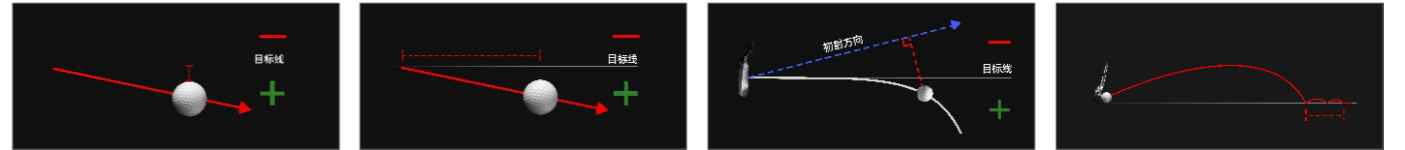

03 产品特点 PRODUCT FEATURES

6项杆头数据

| 杆头速度 Club Speed | 击球效率 Smash Factor | 攻击角度 Attack Angle | 杆头路径 Club Path

| 杆面角 Club Face Angle | 杆面相对路径 Club Face to Path

7项球的数据

| 旋转轴 Spin Axis | 总旋转 Spin Rate | 侧旋 Side Spin | 倒旋 Back Spin

| 球速 Ball Speed | 初射方向 Launch Direction | 起飞角度 Launch Angle

16项轨迹数据

| 最大高度 APEX | 飞行距离 Carry Distance | 滞空时间 Hang Time | 落地角 Landing Angle

| 落点偏移 Side Carry | 落点中线 TargetLine Carry | 落点弯曲 Curve Carry | 滚动距离 Roll Distance