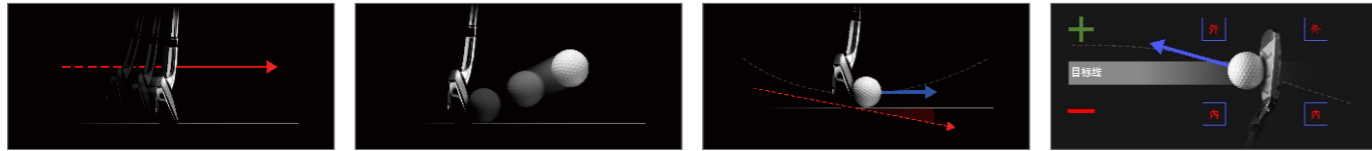

03 产品特点 PRODUCT FEATURES

6项杆头数据

| 杆头速度 Club Speed | 击球效率 Smash Factor | 攻击角度 Attack Angle | 杆头路径 Club Path