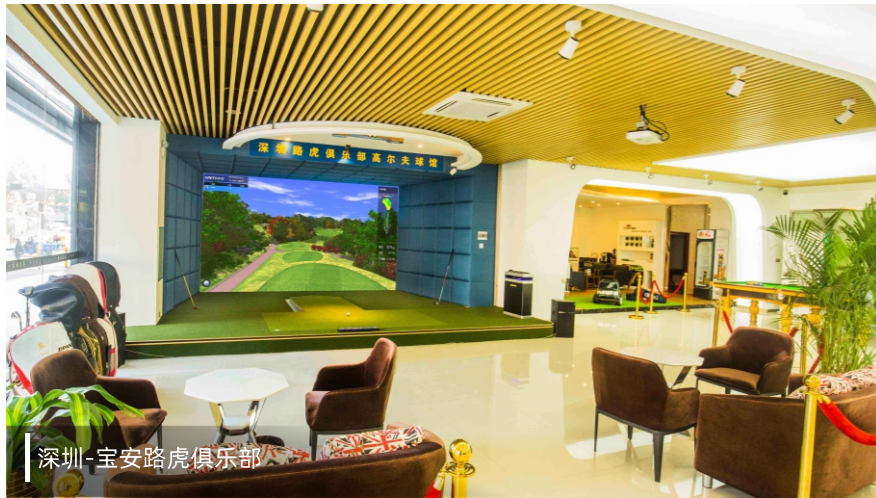

| 大平层

| 游戏

| 唱歌

| 影院

| 聚会

家庭娱乐

传统的家庭娱乐产品主要是电视机、游戏机、家庭影院、音响系统、智能家居系统等，而衡泰信室内高尔夫模拟器选配影音宝后，一台机器兼具五种功能，运动、唱歌、影院、游戏、会议，一台顶多台。既能阖家运动，强身健体，培养运动爱好，又能满足家庭全年龄段的娱乐需求，提供舒适的家庭娱乐环境

| 宁波-巢栖露营餐吧

| 深圳-爱斯高尔夫

社交休闲

随着休闲社交消费方式的兴起和发展，衡泰信室内高尔夫模拟器与休闲社交业态结合，为客户提供一站式解决方案。匹配最新潮流动态，打破社交壁垒，增强娱乐属性和沟通属性，为客户的特色商业模式匹配合适的场景化解决方案。

06 应用场景 APPLICATION SCENARIOS

广州-唯品会

深圳-宝安路虎俱乐部

商务接待

衡泰信室内高尔夫开创商务接待新思路，行业领先地将模拟器与商务沟通及服务场景结合。模拟器内置投影仪、多媒体系统、网络设备，满足远程会议需求；私密的舒适空间及高尔夫互动系统，更能满足企业的接待和服务需求，贵客来临之际，一边打高尔夫一边谈生意，舒适的商务环境更易成单。