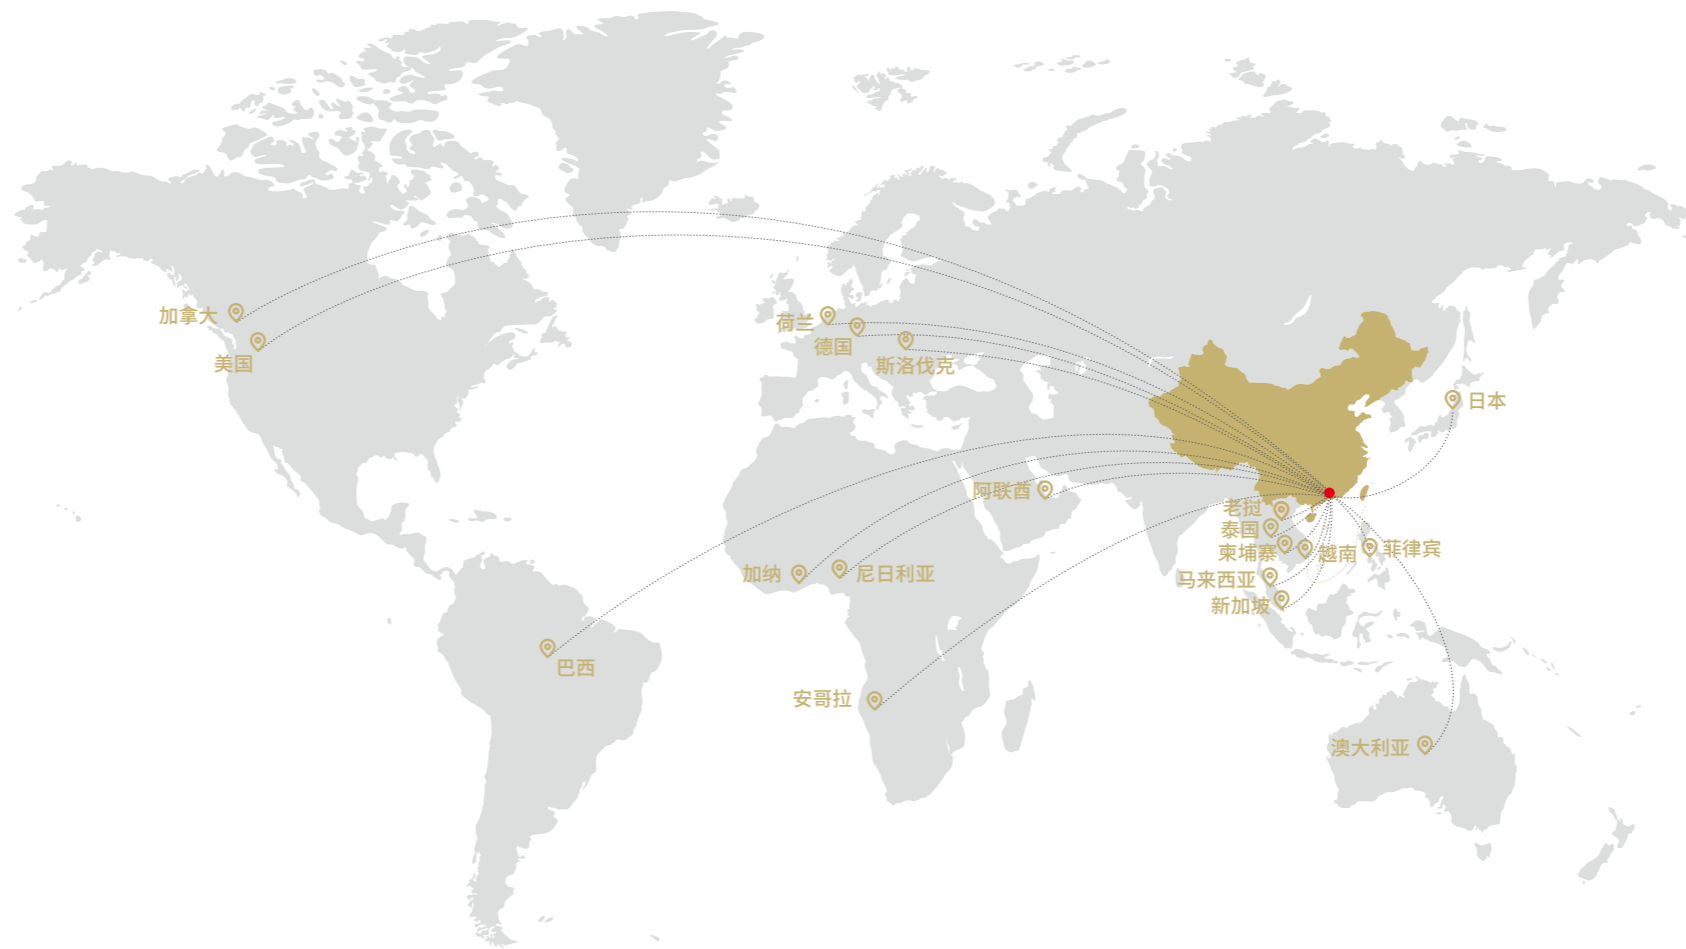

衡泰信多次荣获“国家高新技术企业”、“广东省专精特新中小企业”、“深圳市软件企业”、“深圳科技企业培育项目高成长企业”等称号，拥有专利、软著等知识产权270余项，核心技术人员占比高达33.7%。

截至2024年1月，衡泰信已拥有160+全球旗舰展厅、8500+全球联网设备，540+经营性球馆、110+城市服务运营商和150+渠道合作伙伴，业务布局国内33个省级行政区及美国、加拿大、德国、荷兰、新加坡、阿联酋、柬埔寨等海