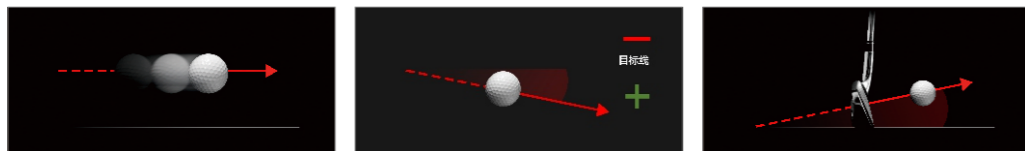

| 球速 Ball Speed | 初射方向 Launch Direction | 起飞角度 Launch Angle

16项轨迹数据

| 最大高度 APEX | 飞行距离 Carry Distance | 滞空时间 Hang Time | 落地角 Landing Angle

| 落点偏移 Side Carry | 落点中线 TargetLine Carry | 落点弯曲 Curve Carry | 滚动距离 Roll Distance